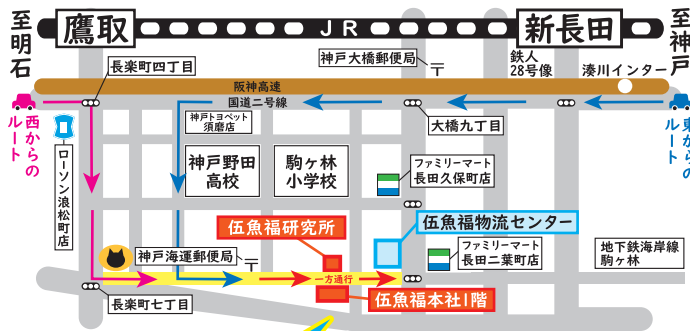

# ごぎよ 伍魚福いち

明けましておめでとうございます。新年最初の開催!

日時

1 / 1 土  
10:00 - 16:00

場所

伍魚福本社北側 研究所と本社1階で開催!

※伍魚福本社前の道路は一方通行です。東側の道路からは進入できないのでご注意ください。

※ オープン直後は大変混み合うため、電話かメールで予約いただき、午後からご来店いただくのがオススメです。  
※ 駐車台数には限りがございます。あらかじめご了承ください。