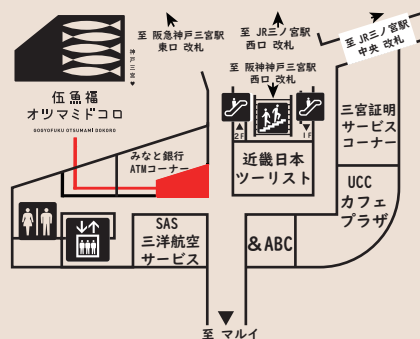

イラストはイメージです

## 伍魚福オツマミドコロ 神戸三宮

J100種類以上の品揃えでお酒との時間を盛り上げます。また店頭には商品の取り置きサービスも行っております。

自販機限定商品も!お気軽にお立ち寄りいただける自動販売機コーナーもございます。

【営業時間】  
有人店舗 AM11:00~PM8:00  
自動販売機 AM7:00~PM11:00

阪急神戸三宮駅東口、JR三ノ宮駅西口 改札階直結

〒650-0021  
兵庫県神戸市中央区三宮町1丁目10-1  
神戸交通センタービル内2階 みなと銀行ATMコーナー横  
TEL. 078-392-5529